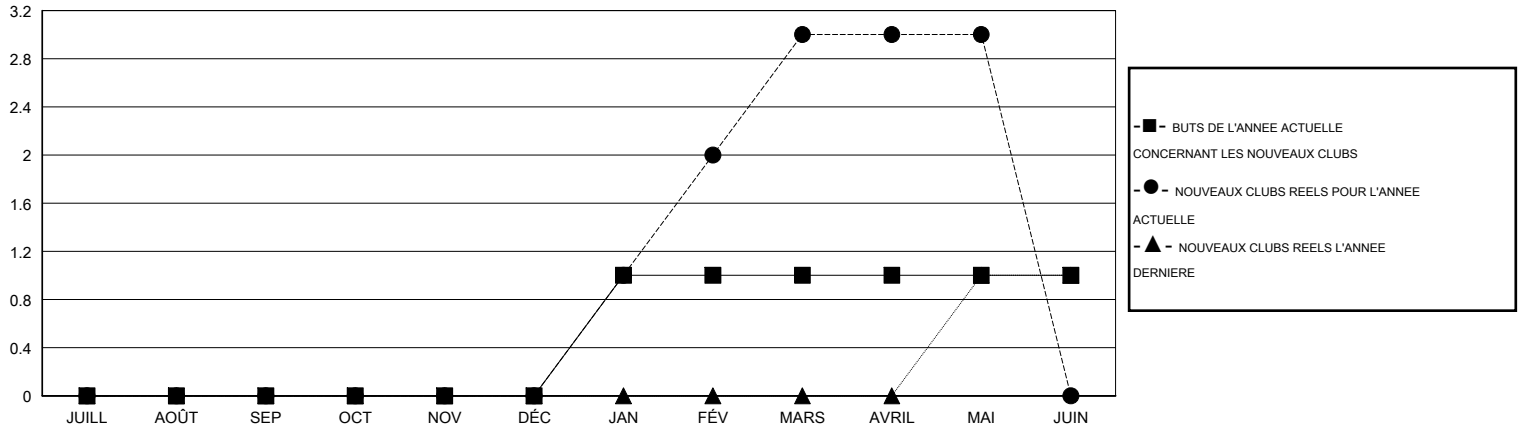

MONTHLY MEMBERSHIP PROGRESS REPORT

District 124

Results as of: 5/31/2014

GMT: OPEN

LIEU ROMANIA

RC EME 4

Clubs					Membres				
RESULTATS POUR 2013-2014					RESULTATS POUR 2013-2014				
TRIMESTRE	BUT CONCERNANT LES NOUVEAUX CLUBS	NOUVEAUX CLUBS REELS	CLUBS RADIES REELS	GAIN NET REEL/ PERTE NETTE REELLE	TRIMESTRE	BUT CONCERNANT LES NOUVEAUX MEMBRES	NOMBRE TOTAL REEL DE MEMBRES AJOUTES	MEMBRES RADIES REELS	GAIN NET REEL/ PERTE NETTE REELLE
JUILL/AOÛT/SEP	0	0	1	-1	JUILL/AOÛT/SEP	0	19	27	-8
OCT/NOV/DÉC	0	0	4	-4	OCT/NOV/DÉC	6	33	126	-93
JAN/FÉV/MARS	1	3	0	3	JAN/FÉV/MARS	26	85	11	74
AVRIL/MAI/JUIN	0	0	0	0	AVRIL/MAI/JUIN	6	40	26	14

BUTS ET NOUVEAUX CLUBS REELS - CUMULATIF