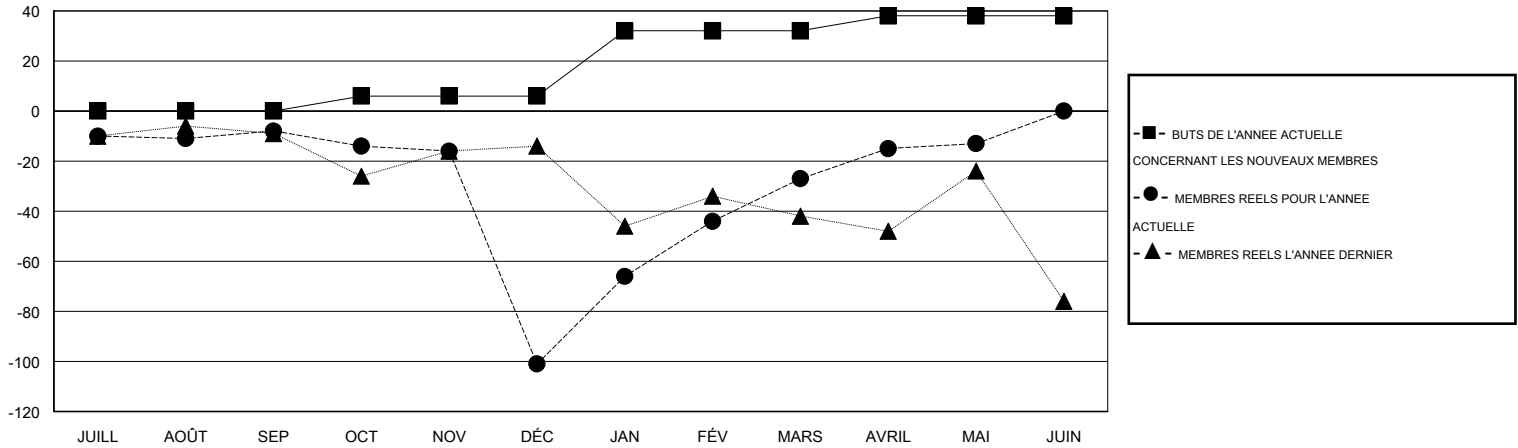

BUTS ET MEMBRES REELS - CUMULATIF

CLUBS RADIES: 5	32 CLUBS OF 62 ONT AJOUTE 1 OU PLUSIEURS NOUVEAUX MEMBRES	DISTRIBUTION PAR SEXE HOMME 771 (60.61%) FEMME 501 (39.39%)
MEMBRES RADIES DECEDE 1 CLUB ANNULE 72 AUTRE 117 TOTAL 190	CLIQUER ICI POUR AVOIR LES DONNEES DE L'EVALUATION DE SANTE	MEMBRES D'UNITE FAMILIALE 143 CHEF DE FAMILLE 71 N'EST PAS CHEF DE FAMILLE 72